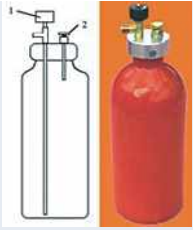

Kompleet samenstellingen

00 1000 Modelballon-mand compleet 1.875,00 €

Zacht leer voor de rand v de rand boven en onder, hoesjes voor de branderslangen, Dubbelbrander met pilotbrander, 4 gascilinders compleet met kraan, snuffel en Overdrukventiel, slangverbindingsleidingen, Besturingsbox compleet met zender en ontvanger in 2,4 GHZ, 3 magneetventielen met besturing en NIMH- accu, 6 volt, 2700 mah. Uitwerpinrichting voor marker of touw. Extra nodig vulslang # 00 3000, en laad app # 78 611.

00 1999 Model-piloot 148,00 €

Rechttop staand model-piloot, 48 cm groot.

00 1520 Mini hopper ballon 20 m³ passend voor # 00 978,00 €

Een ideale prijsgunstige opstapversie voor binnen en buiten ballon met 20 m³, Hoogte ca 4 mtr, max éenkleurige banen, 3 kleuren, 12 kabels, kroonlijn, onderste banen Nomex.

00 2100 Gasfles vloeibaar 98,00 €

Drukgetest cilinder (25 bar), rood gelakt, 500 gram gas = 1 liter volume, met haakse kraan, steigleiding voor vloeibaar gas, aansluitingen r1/8 buiten, m5x0,75 binnen, met snuffelventiel voor 80 % vulling, veiligheidsventiel met uitgang aan de zijkant bij 18 bar +/- 10 %. Hoogte inclusief kraan 27 cm, diameter 9 cm.

00 2300 Gasfles gekombineerd Gas /vloeibaar 148,00 €

Drukgetest cilinder (25 bar), rood gelakt, 500 gram gas = 1 liter volume, met haakse kraan, steigleiding voor vloeibaar gas voor de hoodbrander en kraan voor gasvormig gas (pilotbrander), aansluitingen r1/8 buiten, m5x0,75 binnen, met snuffelventiel voor 80 % vulling, veiligheidsventiel met uitgang aan de zijkant bij 18 bar +/- 10%. Hoogte inclusief kraan 27cm, diameter 9 cm.